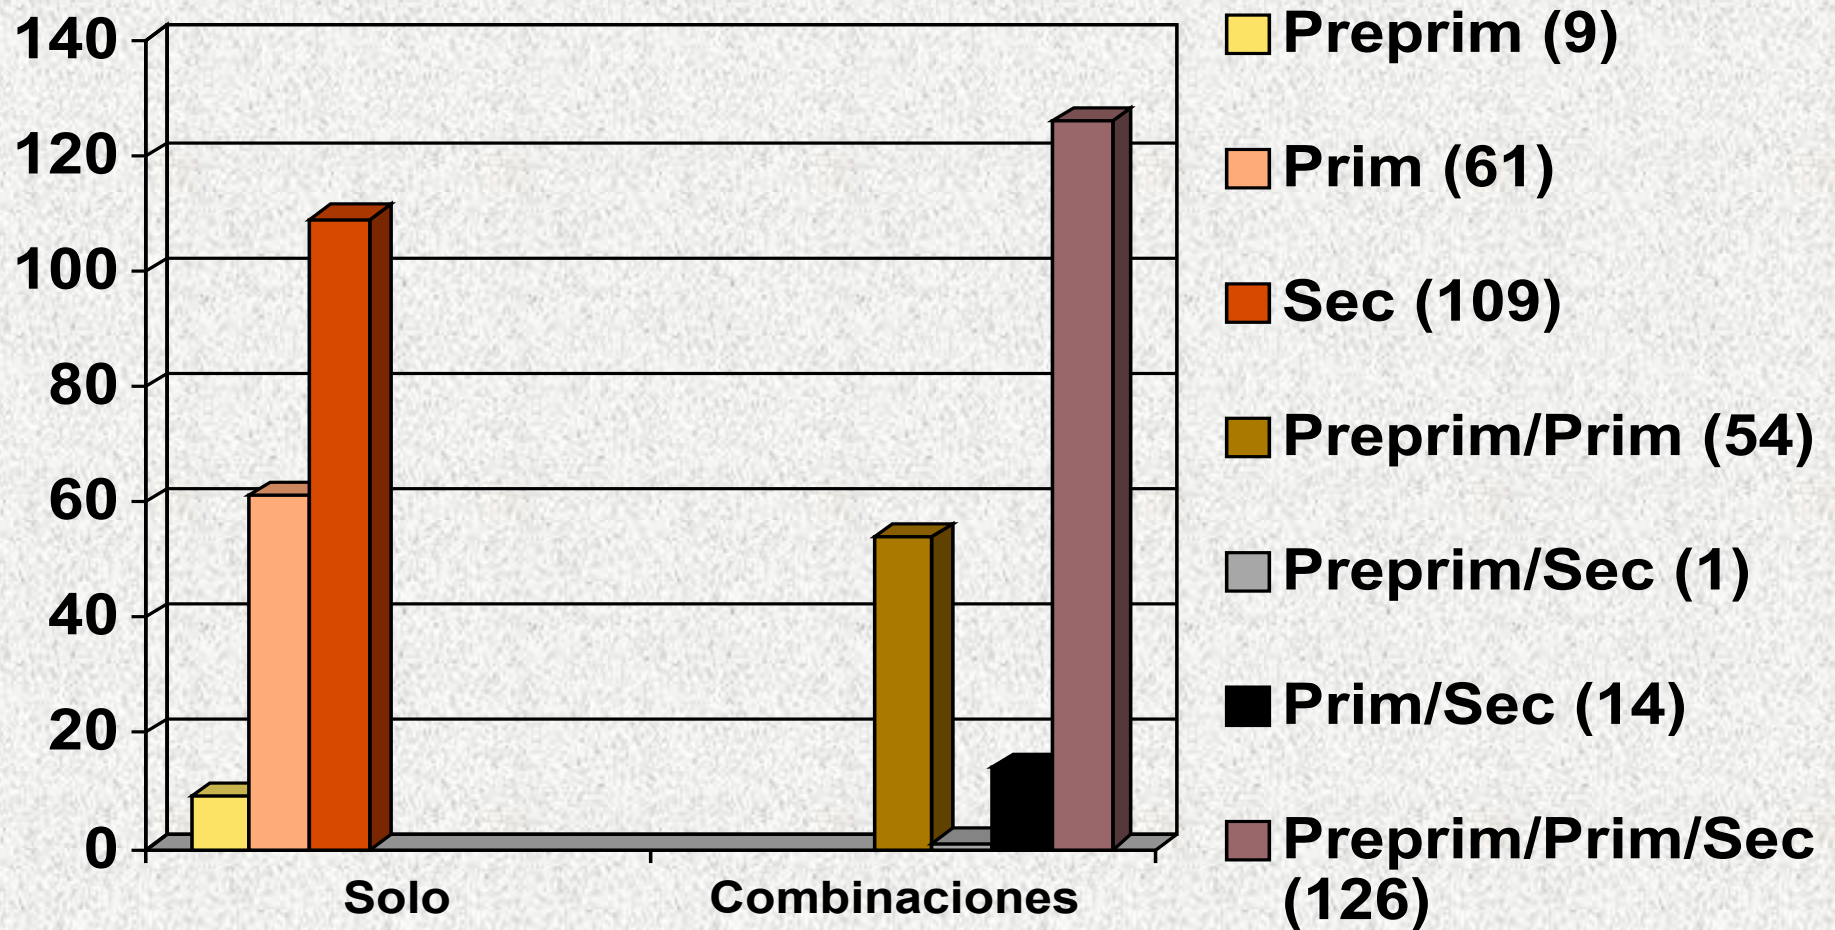

- Colegio más grande--Liceo Cristiano Rev. Juan Bueno - Central (El Salvador) - 2,448 alumnos
- Colegio más pequeño--Academia Emanuel (Guatemala) - 10 alumnos

Número de Alumnos Por País

Referencia-Colegios Por Niveles

Pre-Primaria		
Pre-Primaria	Primaria	
Pre-Primaria	Primaria	Secundaria
Pre-Primaria		Secundaria
	Primaria	
	Primaria	Secundaria
		Secundaria
none	none	none

Número de Colegios Por Niveles

Número de Alumnos Por Nivel en Colegios de ACSI