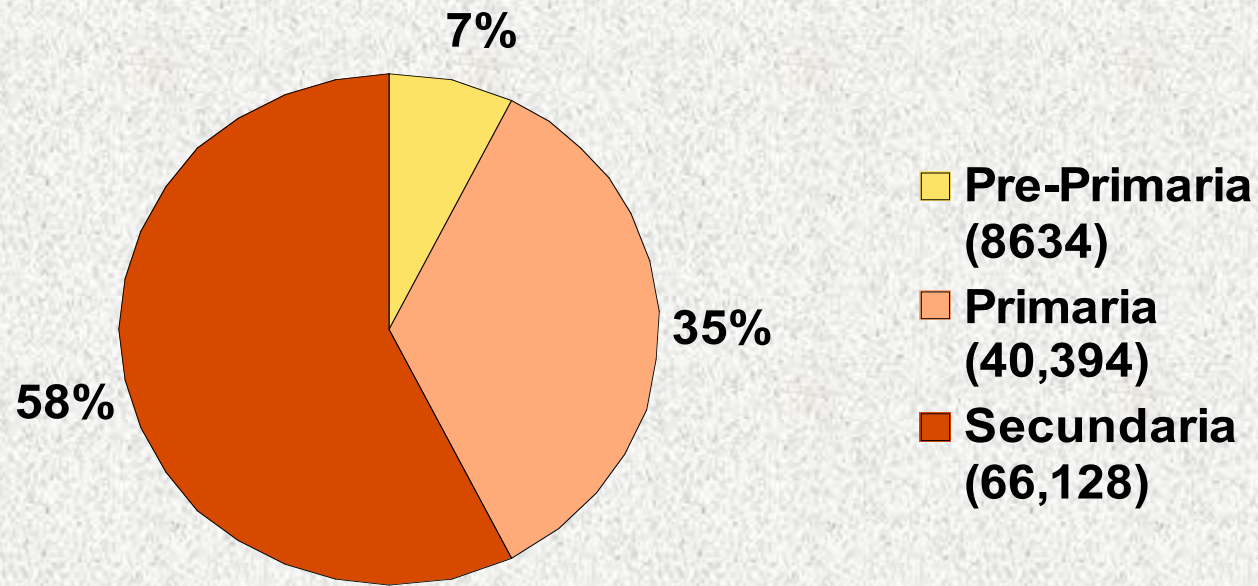

- Colegio más grande--Liceo Cristiano Rev. Juan Bueno - Central (El Salvador) - 2,448 alumnos
- Colegio más pequeño--Academia Emanuel (Guatemala) - 10 alumnos

Número de Alumnos Por País

Referencia-Colegios Por Niveles

Pre-Primaria		
Pre-Primaria	Primaria	
Pre-Primaria	Primaria	Secundaria
Pre-Primaria		Secundaria
	Primaria	
	Primaria	Secundaria
		Secundaria
none	none	none

Número de Colegios Por Niveles

Número de Alumnos Por Nivel en Colegios de ACSI