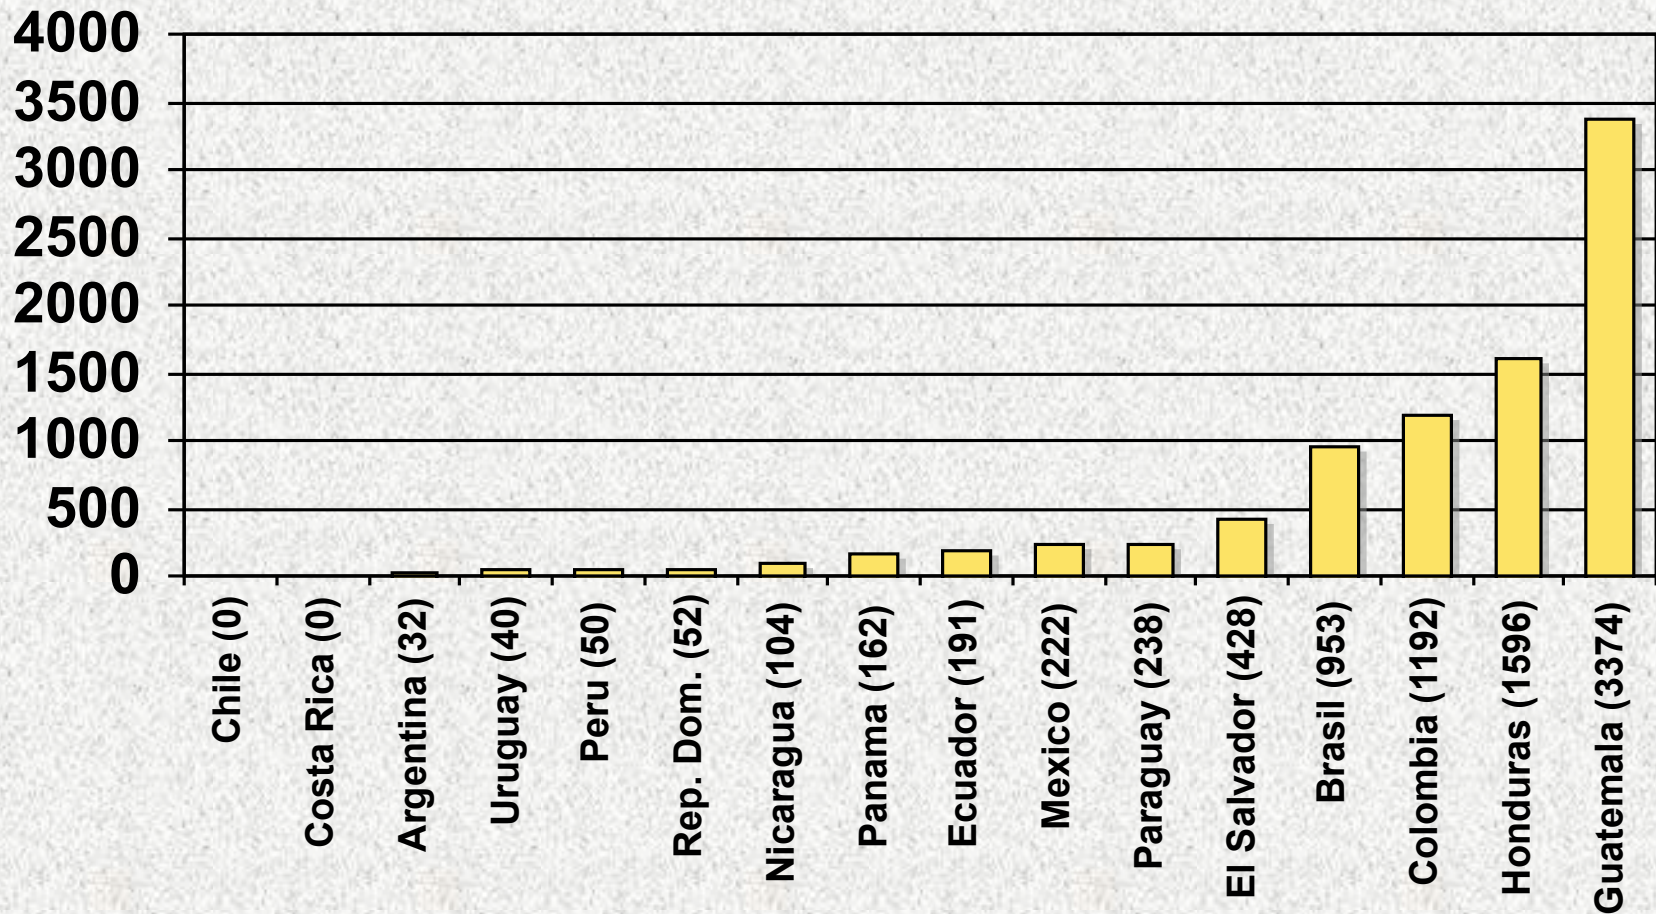

- Colegio más grande--Liceo Cristiano Rev. Juan Bueno - Central (El Salvador) - 2,448 alumnos
- Colegio más pequeño--Academia Emanuel (Guatemala) - 10 alumnos

Número de Alumnos Por País

Referencia-Colegios Por Niveles

Pre-Primaria		
Pre-Primaria	Primaria	
Pre-Primaria	Primaria	Secundaria
Pre-Primaria		Secundaria
	Primaria	
	Primaria	Secundaria
		Secundaria
none	none	none

Número de Colegios Por Niveles

Número de Alumnos Por Nivel en Colegios de ACSI

Número de Alumnos Pre-Primaria Por País

Número de Alumnos de Primaria Por País

Número de Alumnos de Secundaria Por País