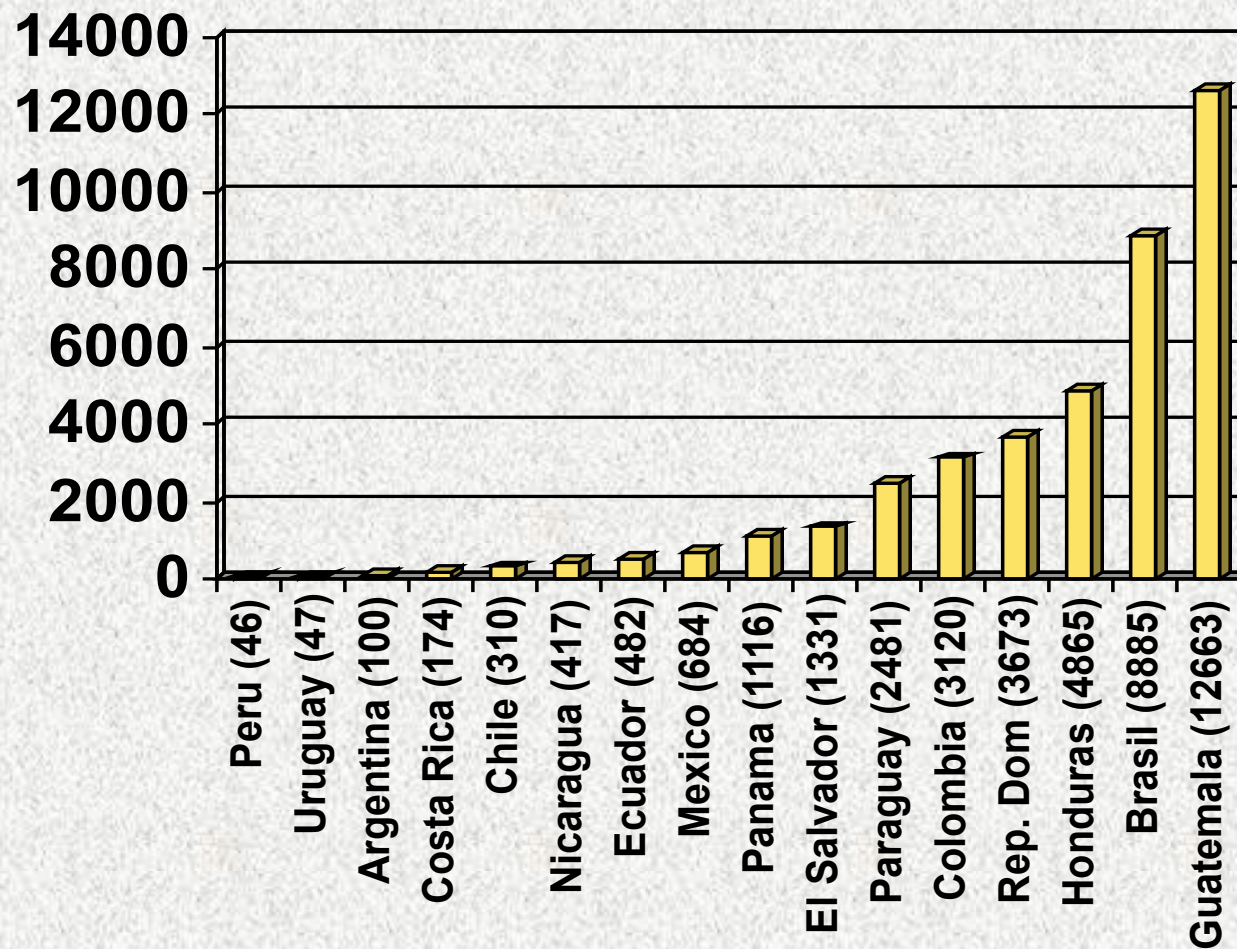

- Colegio más grande--Liceo Cristiano Rev. Juan Bueno - Central (El Salvador) - 2,448 alumnos
- Colegio más pequeño--Academia Emanuel (Guatemala) - 10 alumnos

Número de Alumnos Por País

Referencia-Colegios Por Niveles

Pre-Primaria		
Pre-Primaria	Primaria	
Pre-Primaria	Primaria	Secundaria
Pre-Primaria		Secundaria
	Primaria	
	Primaria	Secundaria
		Secundaria
none	none	none

Número de Colegios Por Niveles

Número de Alumnos Por Nivel en Colegios de ACSI

Número de Alumnos Pre-Primaria Por País

Número de Alumnos de Primaria Por País

Número de Alumnos de Secundaria Por País