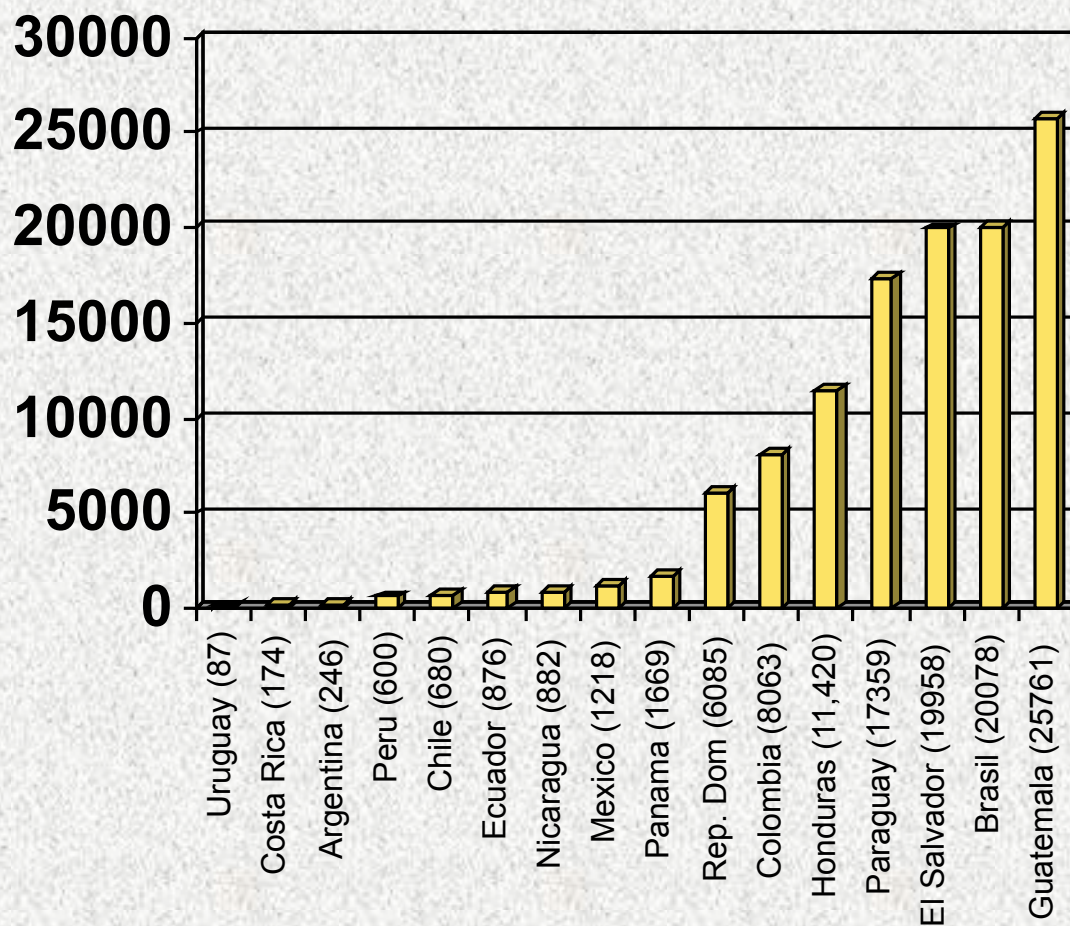

Países sin Colegios Miembros

- Belize
- Bolivia
- Cuba
- Puerto Rico
- Venezuela

COLEGIOS REPORTANDO NUMERO DE ALUMNOS

- Total Reportando.....375 (98%)
- Total No Reportando..... 8 (2%)

Tamaño de Colegios

Número de Alumnos en Colegios de ACSI

- Número de Informes de Colegios - 374 (98%)
- Número de Colegios sin Informar - 9 (2 %)

- Número Total de Alumnos -115,156
- Mediano (223.5)
- Promedio (307.9)

Número de Alumnos en Colegios ACSI

- Colegio más grande--Liceo Cristiano Rev. Juan Bueno - Central (El Salvador) - 2,448 alumnos
- Colegio más pequeño--Academia Emanuel (Guatemala) - 10 alumnos

Número de Alumnos Por País

Referencia-Colegios Por Niveles